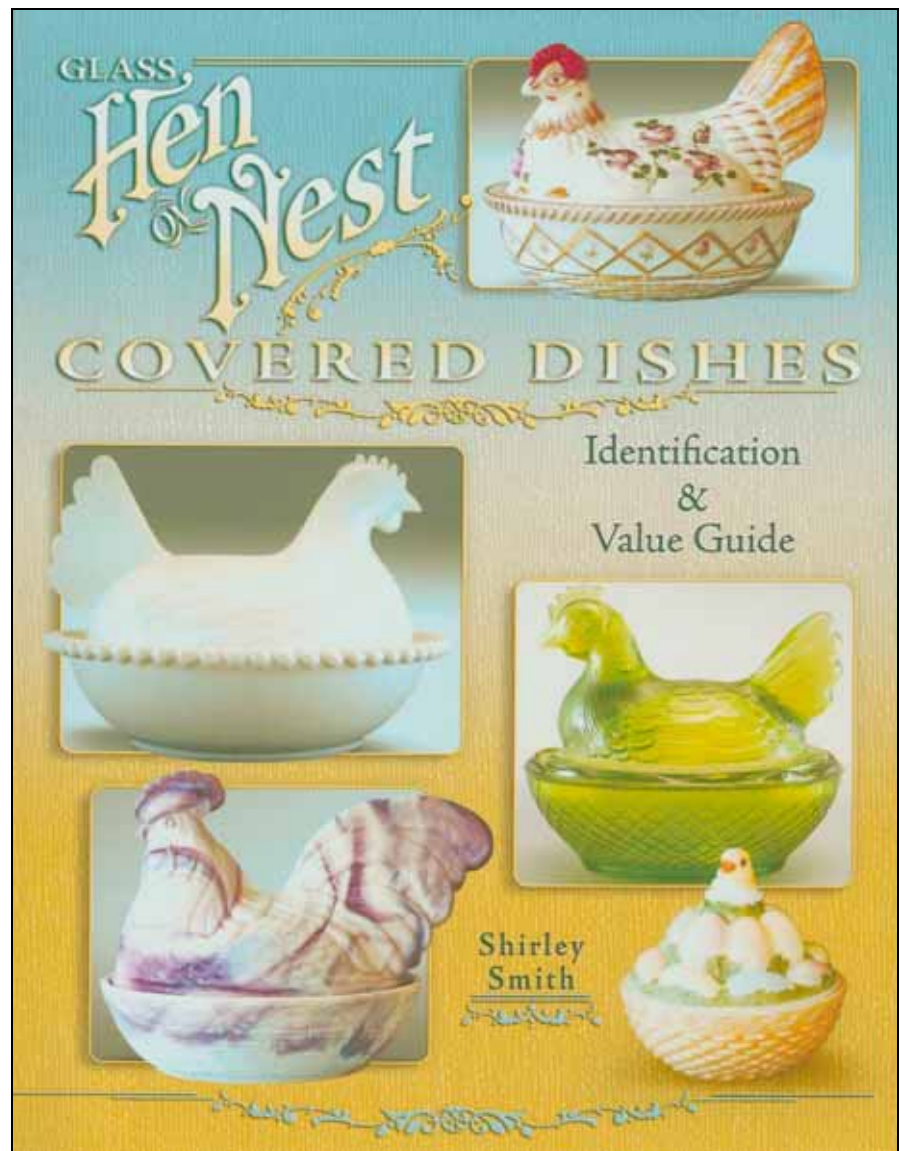

Abb. 2006-3/246
Shirley Smith
Glass Hen on Nest
Covered Dishes.
Identification & Value Guide
Bucheinband, Entwurf

Das Buch wurde von Shirley Smith gerade mit viel Arbeit fertig gemacht und dem Verlag übergeben. **Es wird bis Ende 2006 in den USA erscheinen.**

Wie schon viele Jahre die Website <http://www.henonnest.com> wird dieses Buch sicher eine wertvolle Fundgrube für alle Arten von Hühnern auf Körben - alles aus Pressglas werden! Die bunt bemalte Henne oben rechts könnte aus der Fenner Hütte um 1900 kommen!

Siehe unter anderem auch:

- PK 1999-6 Chiarenza, Scott, Die Zwillingshenne der Glasfabrik Gebrüder von Streit als Salzgefäß und andere Hennen auf "gerippter" Basis
- PK 2000-4 Bickel, Pressglas-Glücken in Belo Horizonte, Minas Gerais, Brasilien
- PK 2000-4 SG, Die berühmte "Henne im Korb". Deckeldosen aus Pressglas
- PK 2000-4 SG, Hennen ohne Namen und Mystery Hens und andere Deckeldosen
- PK 2004-4 SG, Chiarenza, Eine Henne mit fünf Küken auf einem Korb, S. Reich & Co., Krásno, 1873, die älteste noch existierende Pressglas-Henne Europas oder der Welt?
- PK 2004-4 SG, Kleine Henne ohne Eier auf einem Korb:
  S. Reich & Co., Krásno - Wien, 1925, oder Portieux 1894 - 1933?
- PK 2004-4 SG, Henne ohne Eier auf einem Korb, S. Reich & Co., Krásno - Wien, 1873 bis 1934
- PK 2004-4 SG, Henne mit sechs Eiern auf einem Korb, Ohnstein & Lachmann, Haynau, 1896
- PK 2004-4 SG, Sechs Hennen mit Küken bzw. Eiern auf einem Korb im Vergleich
- PK 2004-4 Smith, SG, Hennen auf einem Korb, Hennen aus Portieux 4-inch & Vallérysthal 3-inch
- PK 2005-2 SG, Terrine mit Henne und sieben Küken, Meißen, Modell J. J. Kändler, um 1742
- PK 2005-4 SG, Zwei Hennen auf Körben mit „XXX“, Vitrum Sklárna Janov, um 1995.
  Zu den Deckeldosen als Korb mit „XXX“: Wildschwein, Fuchs, Kaninchen, Hennen, Schwan, ???, Hersteller weiter unbekannt
- PK 2006-1 Christoph, SG, Hennen mit Eiern auf einem Korb - Vergleich: Vallérysthal - Marke „SV“
- PK 2006-1 Christoph, SG, Henne mit Eiern auf einem Korb aus bunt glasierter Keramik
- PK 2006-3 Smith, SG, A New Book: Glass Hen on Nest Covered Dishes. Identification & Value Guide
  Hahn und drei Hennen auf Körben, IVIMA, Marinha Grande, Port., um 2000?