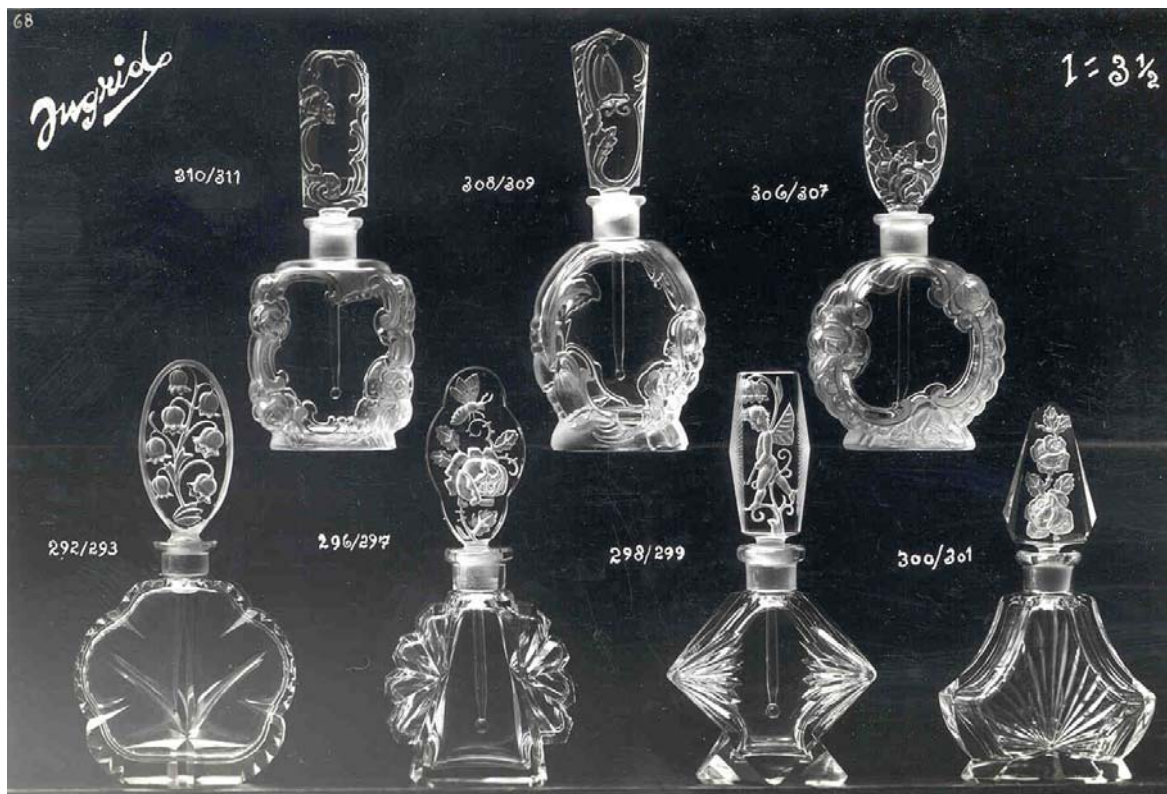

Abb. 2001-03/733
 Musterbilder Schlevogt 1939, Bild 68, Flakons 310/311, 308/309, 306/307, 292/293, 296/297, 298/299, 300/301, Ingrid 1=3 1/2
 Sammlung Ingrid Schlevogt

Abb. 2001-03/734
 Musterbilder Schlevogt 1939, Bild 69, Relief Hl. Therese v. Lisieux 110/217, Don Bosco 110/171, Hl. Josef m. Jesuskind 110/111, Christus 110/302, Hl. Antonius (?) m. Jesuskind 110/304, Hl. Maria 110/341, Ingrid 88 x 56 mm, Sammlung Ingrid Schlevogt