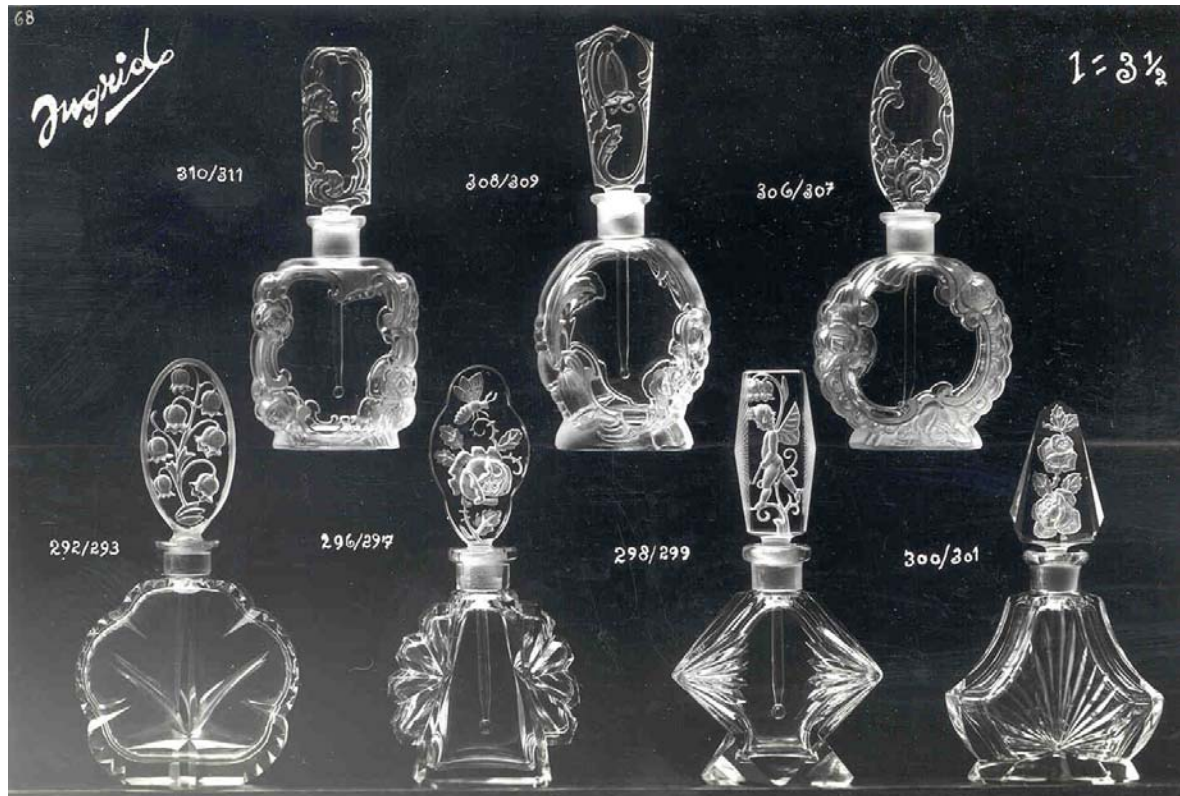

Abb. 2004-1-xxx/059
 Musterbilder Schlevogt 1939, Bild 68, Ingrid 1=3 1/2
 Flakon / Stöpsel Nr. 310/311, 308/309, 306/307, 292/293, 296/297, 298/299, 300/301
 Sammlung Ingrid Schlevogt

Abb. 2004-1-xxx/060
 Musterbilder Schlevogt 1939, Bild 70, Ingrid 1=1
 Dose Nr. 261/263 Blätter, Ring Nr. 263 u. 264 Blumen, Dose Nr. 262/264 Ranken, Dose Nr. 336 Fische, Lippenstift Nr. 303 Frauenkopf, opakes Glas, Sammlung Ingrid Schlevogt