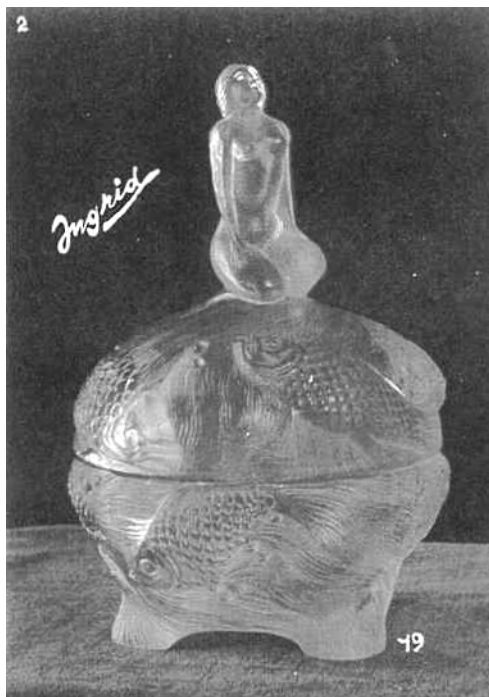

Abb. 2004-1-xxx/006
Musterbilder Schlevogt 1939, Bild 2, Ingrid
Dose Nr. 55, Fische, Kniende Nixe
Sammlung Ingrid Schlevogt